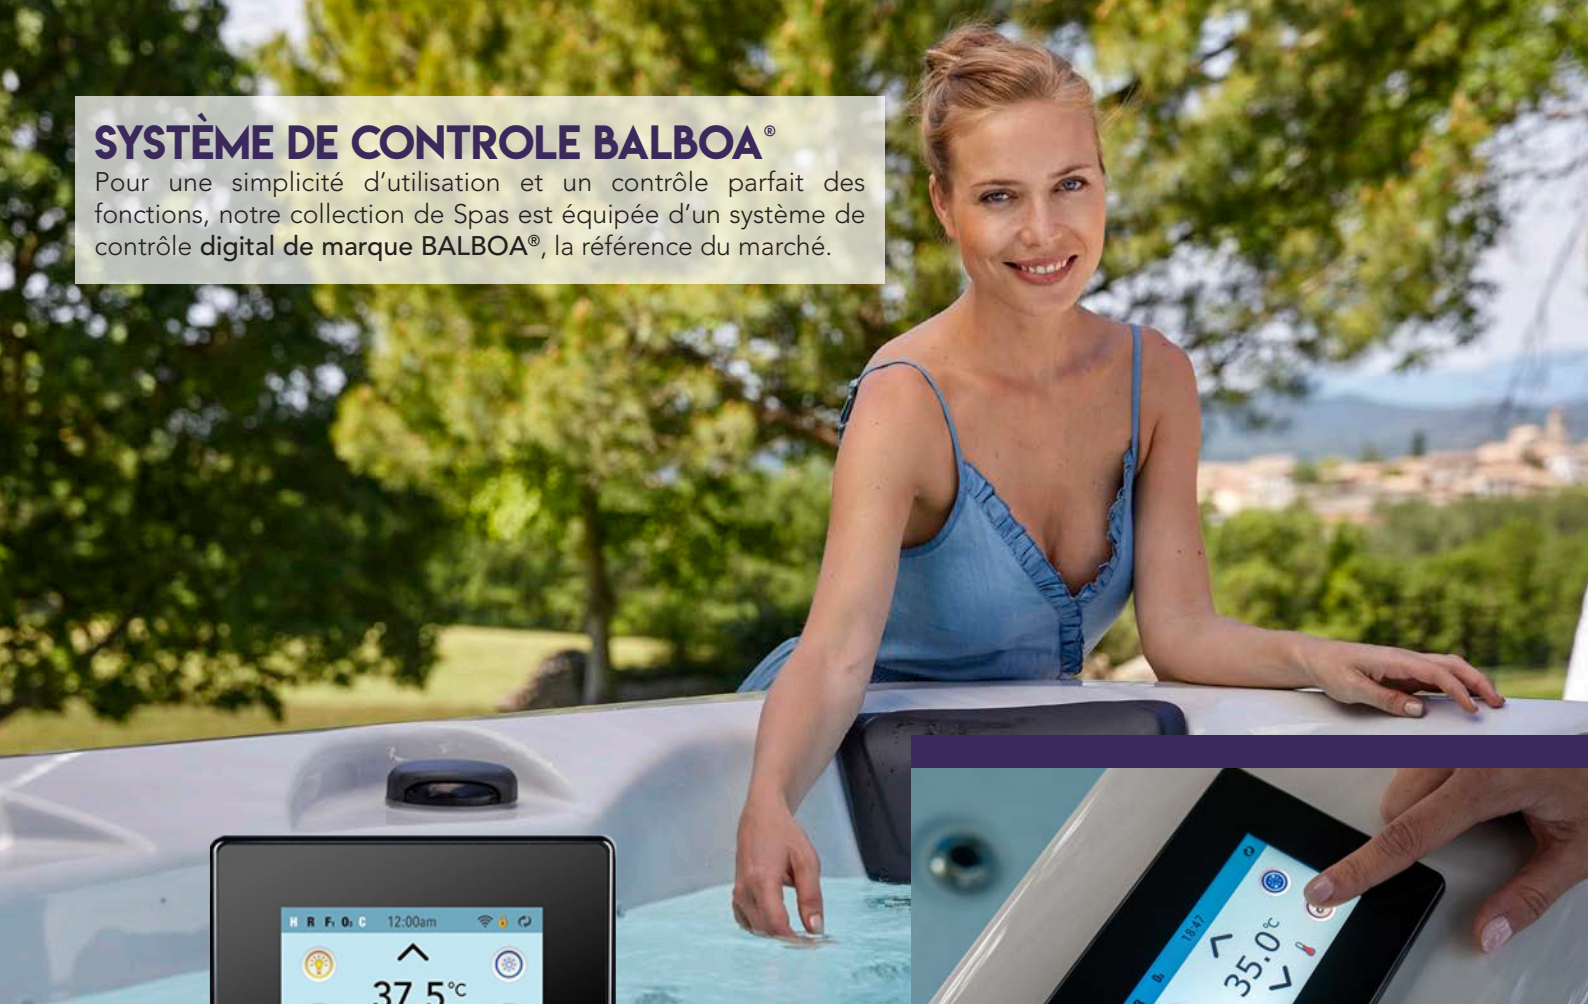

SYSTÈME DE CONTRÔLE BALBOA®

Pour une simplicité d'utilisation et un contrôle parfait des fonctions, notre collection de Spas est équipée d'un système de contrôle digital de marque BALBOA®, la référence du marché.