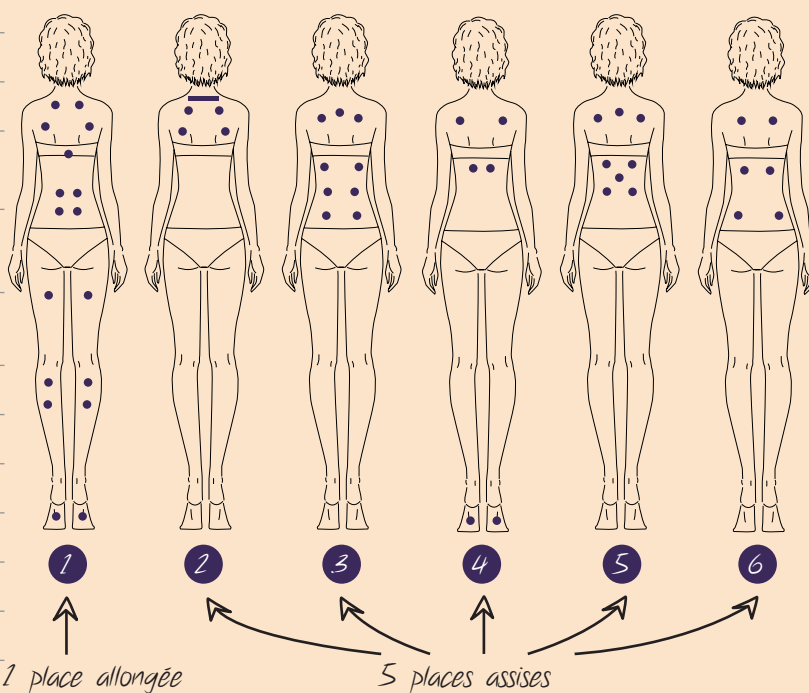

CARACTÉRISTIQUES

DIMENSIONS	216 x 216 x 92 cm
CONTENANCE	≈ 1180 L
POIDS (VIDE/PLEIN)	306 Kg / 1486 Kg
POSITIONS DE MESSAGES (ASSISES/ALLONGÉE)	5/1
PANNEAU DE CONTRÔLE DIGITAL	BALBOA® SpaTouch
BUSES HYDRO	56 (dont 2 refoulements)
BUSE CASCADE MASSAGE	1
POMPE MASSAGE	2x1,8 Kw / 2x2,5 Cv
POMPE FILTRATION KOLLER®	200 W
FILTRATION	5m³/h
RECHAUFFEUR	3 Kw
AMPÉRAGE	22,4 A
DESINFECTION	Ozone
VANNES (VENTURY, DEVIATRICE)	4/1