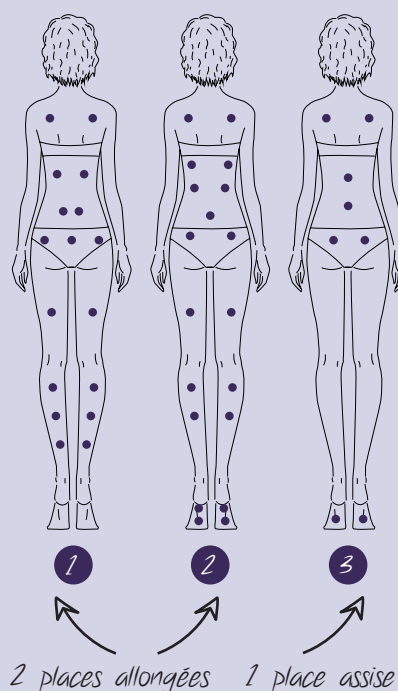

IRIS

216 x 166 x 74 cm

3 POSITIONS DE MASSAGE
44 JETS AU TOTAL
CONTENANCE ≈ 780 L
SPA D'INTÉRIEUR OU D'EXTÉRIEUR
BLOWER CHAUFFANT

CARACTÉRISTIQUES

DIMENSIONS	216 x 166 x 74 cm
CONTENANCE	≈ 780 L
POIDS (VIDE/PLEIN)	229 Kg / 1009 Kg
POSITIONS DE MASSAGES (ASSISE/ALLONGÉES)	1/2
PANNEAU DE CONTRÔLE DIGITAL	BALBOA® SpaTouch
BUSES (HYDRO/AIR)	36/8 (dont 2 refoulements)
POMPE MASSAGE	1,8 Kw / 2,5 Cv
POMPE FILTRATION KOLLER®	200 W
FILTRATION	5m³/h
BLOWER CHAUFFANT BALBOA®	1150 W
RECHAUFFEUR	3 Kw
AMPÉRAGE	14,8 A
DESINFECTION	Ozone
VANNES (VENTURY, DEVIATRICE)	3/1