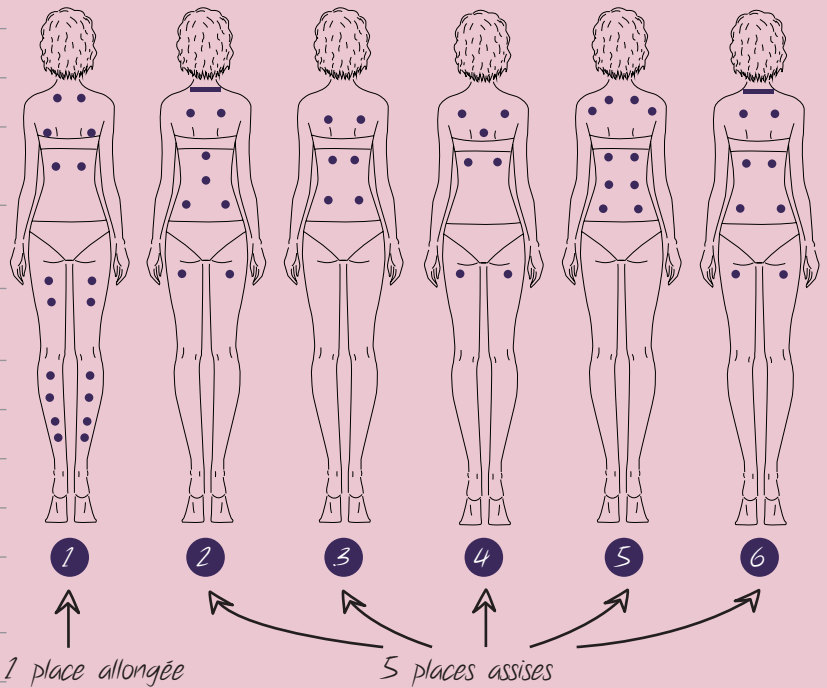

CARACTÉRISTIQUES

DIMENSIONS	216 x 216 x 91 cm
CONTENANCE	≈ 1138L
POIDS (VIDE/PLEIN)	327 Kg / 1465 Kg
POSITIONS DE MASSAGES (ASSISES/ALLONGÉE)	5/1
PANNEAU DE CONTRÔLE DIGITAL	BALBOA® SpaTouch
BUSES (HYDRO/AIR)	50/10 (dont 2 refoulements)
BUSES CASCADE MASSAGE	2
POMPE MASSAGE	2x1,8 Kw / 2x2,5 Cv
POMPE FILTRATION KOLLER®	200 W
FILTRATION	5m³/h
BLOWER CHAUFFANT BALBOA®	1150 w
RECHAUFFEUR	3 Kw
AMPÉRAGE	25,9 A