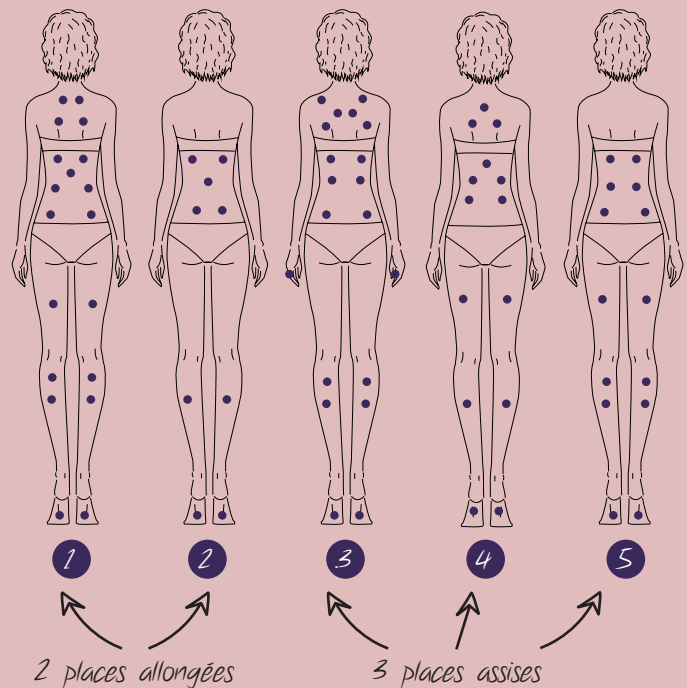

Pour le plaisir de tous les sens...

MAGNOLIA

CARACTÉRISTIQUES

DIMENSIONS	233 x 233 x 91 cm
CONTENANCE	≈ 1610L
POIDS (VIDE/PLEIN)	378 Kg / 1988 Kg
POSITIONS DE MASSAGES (ASSISES/ALLONGÉES)	3/2
PANNEAU DE CONTRÔLE DIGITAL	BALBOA® SpaTouch Wifi spa contrôle Blue connect (Bluetooth)
BUSES (HYDRO/AIR/CASCADE)	56/16/2 (dont 2 refoulements)
POMPE MASSAGE	2x2,2Kw / 3 Cv
POMPE FILTRATION KOLLER®	200 W
FILTRATION SOUS PRESSION	5m³/h
BLOWER CHAUFFANT BALBOA®	1100 w
RECHAUFFEUR	3 Kw
AMPÉRAGE	22,4A
DESINFECTION	Lampe UV + diode contrôle (durée de vie UV)
VANNES (VENTURY/ON-OFF)	5/3
AROMATHÉRAPIE	1