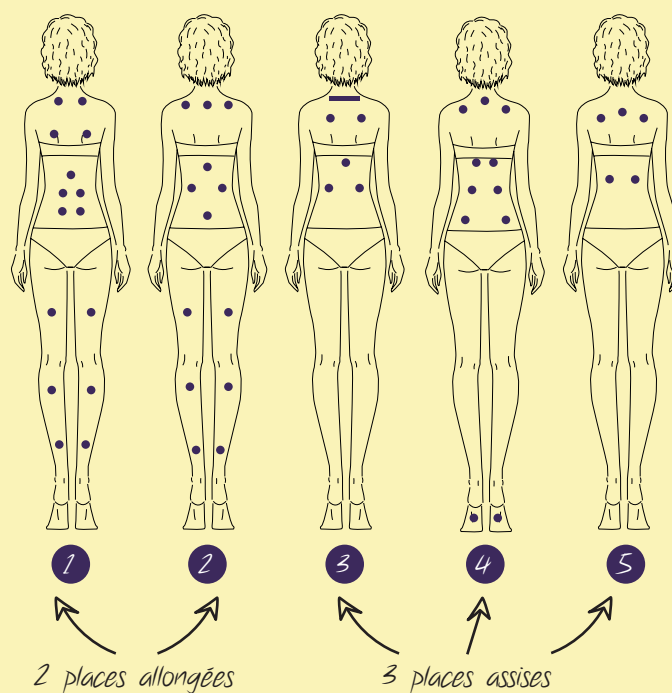

CARACTÉRISTIQUES

DIMENSIONS	216 x 216 x 92 cm
CONTENANCE	≈ 1095 L
POIDS (VIDE/PLEIN)	306 Kg / 1401 Kg
POSITIONS DE MASSAGES (ASSISES/ALLONGÉES)	3/2
PANNEAU DE CONTRÔLE DIGITAL	BALBOA® SpaTouch
BUSES HYDRO	56 (dont 2 refoulements)
BUSE CASCADE MASSAGE	1
POMPE MASSAGE	2x1,8 Kw / 2x2,5 Cv
POMPE FILTRATION KOLLER®	200 W
FILTRATION	5m³/h
RECHAUFFEUR	3 Kw
AMPÉRAGE	17,4 A
DESINFECTION	Ozone
VANNES (VENTURY, DEVIATRICE)	5/1