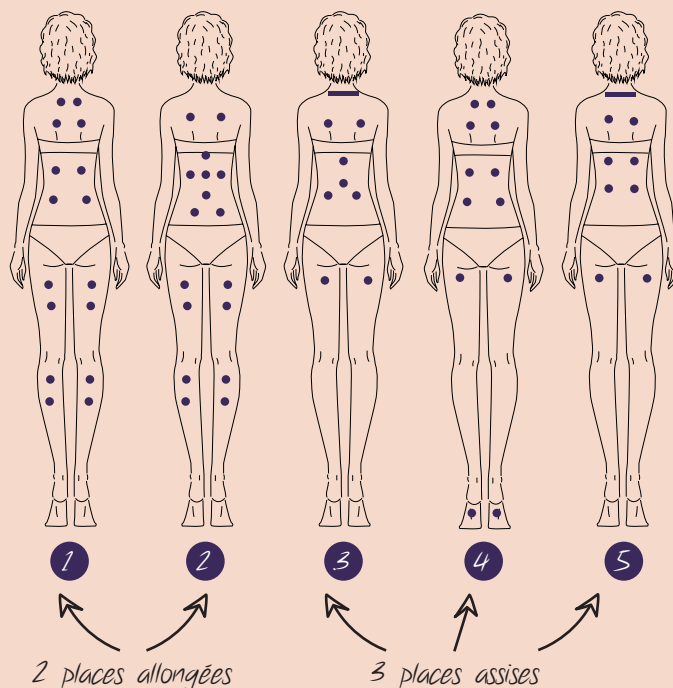

ORCHIDÉE

CARACTÉRISTIQUES		
DIMENSIONS	216 x 216 x 91 cm	
CONTENANCE	≈ 1138L	
POIDS (VIDE/PLEIN)	327 Kg / 1465 Kg	
POSITIONS DE MASSAGES (ASSISES/ALLONGÉES)	3/2	
PANNEAU DE CONTRÔLE DIGITAL	BALBOA® SpaTouch	
BUSES (HYDRO/AIR)	52/14 (dont 2 refoulements)	
BUSES CASCADE MASSAGE	2	
POMPE MASSAGE	2x1,8Kw / 2x2,5 Cv	
POMPE FILTRATION KOLLER®	200 W	
FILTRATION	5m³/h	
BLOWER CHAUFFANT BALBOA®	1150 w	
RECHAUFFEUR	3 Kw	
AMPÉRAGE	25,9A	
DESINFECTION	Lampe UV + diode contrôle (durée de vie UV)	
VANNES (VENTURY, DEVIATRICE)	4/2	
AROMATHÉRAPIE	1	
STRUCTURE		
COUVERTURE ISOTHERME	13 cm	
TRIPLE ISOLATION ECOTHERM	Base, cuve, parois	
STRUCTURE	Acier galvanisé	
ECLAIRAGE		
ECLAIRAGE	5 Leds Chromo + accessoires	
ECLAIRAGE DE LA JUPE	8 Leds	
COLORIS		
	CHOIX 1	CHOIX 2
	Sterling	Silver
COULEUR CUVE LUCITE®		
	Thunder	Butterfly
HABILLAGE		
ACCESSOIRES		
APPUIS-TÊTES	3	
PORTE SERVIETTES	Inox	
OPTIONS DISPONIBLES		
ESCALIER	1	
LÈVE COUVERTURE	1