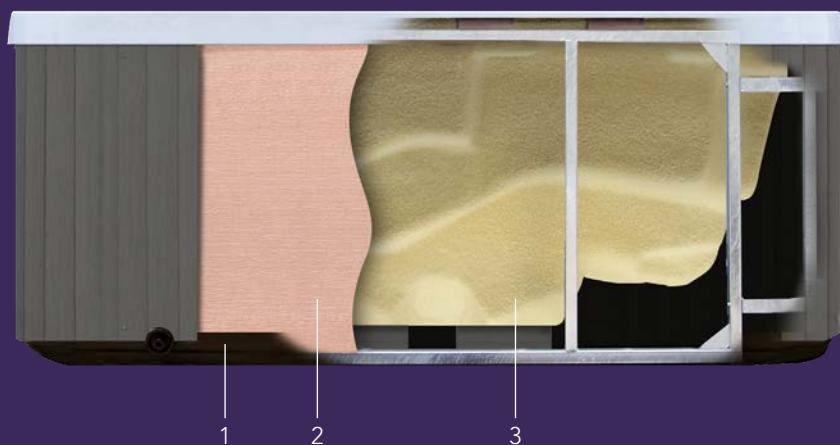

Avec l'utilisation d'une **couverture isotherme** permettant d'éviter les pertes de température et l'évaporation, vous pouvez réduire la consommation d'énergie de votre spa MAGILINE.

1. Base de polymère ABS ultra résistante
2. Deuxième couche d'isolation fabriquée en panneaux à haute isolation thermique et acoustique
3. Couche d'isolation thermique en polyuréthane avec une densité de 30%
4. Couvercle isolant d'une épaisseur de 100 à 130 cm