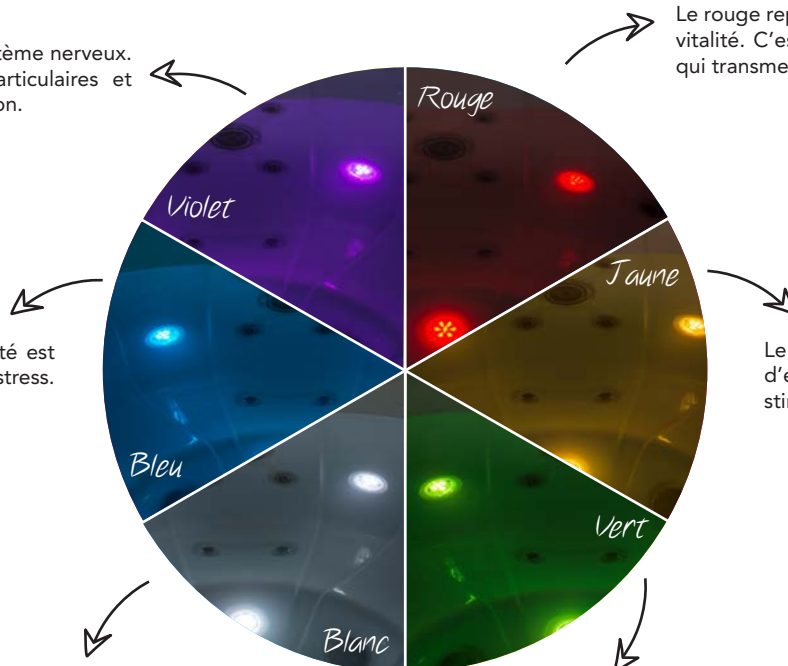

CHROMOTHÉRAPIE

L'énergie des couleurs

LA CHROMOTHÉRAPIE est le nom de la médecine non conventionnelle qui cherche à traiter les maladies avec des couleurs. Elle a un effet biologique et psychologique. La lumière colorée utilise un stimulus physiologique pour stimuler les réponses spontanées du corps.

Les vertus de chaque couleur :

Le violet calme et renforce le système nerveux. Il lutte contre les problèmes articulaires et contre toutes formes d'intoxication.

Le rouge représente la force, la santé et la vitalité. C'est une couleur très stimulante qui transmet énergie et initiative.

Le bleu, couleur de la sérénité est relaxant. Il est idéal contre le stress.

Le jaune, signe de joie et d'enthousiasme est un stimulateur pour le cerveau.

Le blanc pour stimuler les neurones, possède une action énergisante.

Le vert signe d'harmonie et d'équilibre apporte une ambiance calme. Il est préconisé en cas de stress, de prise de décision ou d'insomnie.